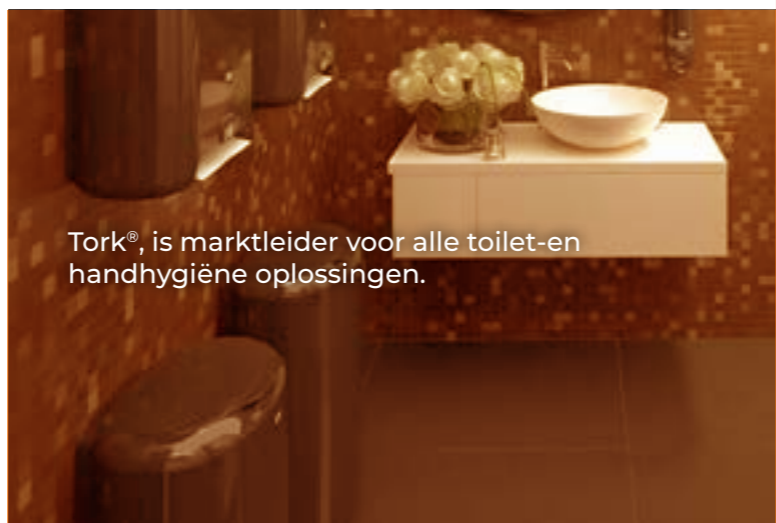

VUILNISBAKKEN

Vuilnisbak 50L

Referentie	Kleur	Systeem
563000	Wit	B1
563008	Zwart	
204062	50L Afvalzak B1 transparant	

ONTGEURDERS

Air Freshener Spray Dispenser

Referentie	Kleur	Systeem
562000	Wit	A1
236056	Parfum mix van 3 geuren	