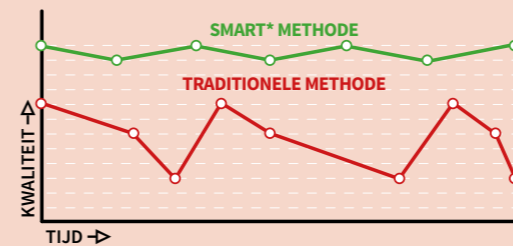

NEUTRAL (98% natuurlijk) **OF** **E-NEUTRAL**

- ✓ Verwijdering van vuil door een oplossing van water en product.
- ✓ Hoge weerstand van de mop.
- ✓ Gaat 3 keer langer mee dan een traditionele mop.
- ✓ Hoog absorptievermogen van de mop.
- ✓ Vuil wordt geabsorbeerd en niet verspreid.

SANISOFT (96% natuurlijk) **OF** **E-SANI**

- ✓ Optimaal resultaat op dagelijkse basis.
- ✓ Periodiek onderhoud overbodig.

*SMART = intelligente expertise ten dienste van het schoonmaken

BIOCIDE-OPLOSSINGEN

HYDROHANDS (TP1 - menselijk gebruik)	HYDROSURFACES (TP2/TP4 - voor oppervlakken)	SURFA VBF (TP2/TP4 - HACCP - voor oppervlakken)

✓ Virucide	✓ Virucide	✓ Virucide
✓ Bactericide	✓ Bactericide	✓ Bactericide
✓ Fungicide	✓ Fungicide	✓ Fungicide
	✓ Levuricide	

CLEANY (99,1% natuurlijk) **OF** **E-CLEANY**

TRADITIONELE METHODE

SMART METHODE
intelligente expertise ten dienste van het schoonmaken

1. **DE MINPUNTEN :**
2. ✗ Ongeschikt materiaal en methoden.
   - ✗ Ongemakkelijke houdingen.
   - ✗ Klachten en ziekteverzuim.

1. **DE PLUSPUNTEN :**
2. ✓ Overconsumptie, productconsumptie.
   - ✓ Tijdsbesparing.
   - ✓ Ergonomisch systeem.

SMART
cleaning by MONDO