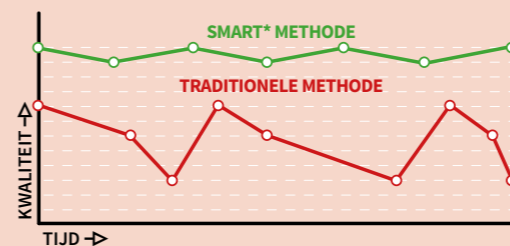

NEUTRAL (98% natuurlijk) **OF** **E-NEUTRAL** (ECO CERT)

- ✓ Verwijdering van vuil door een oplossing van water en product.
- ✓ Hoge weerstand van de mop.
- ✓ Gaat 3 keer langer mee dan een traditionele mop.
- ✓ Hoog absorptievermogen van de mop.
- ✓ Vuil wordt geabsorbeerd en niet verspreid.

SANISOFT (96% natuurlijk) **OF** **E-SANI** (ECO CERT)

- ✓ Optimaal resultaat op dagelijkse basis.
- ✓ Periodiek onderhoud overbodig.

*SMART = intelligente expertise ten dienste van het schoonmaken

BIOCIDE-OPLOSSINGEN

HYDROHANDS
(TP1 - menselijk gebruik)

- ✓ Virucide
- ✓ Bactericide
- ✓ Fungicide

HYDROSURFACES
(TP2/TP4 - voor oppervlakken)

- ✓ Virucide
- ✓ Bactericide
- ✓ Fungicide
- ✓ Levuricide

SURFA VBF
(TP2/TP4 - HACCP - voor oppervlakken)

- ✓ Virucide
- ✓ Bactericide
- ✓ Fungicide

CLEANY (99,1% natuurlijk) **OF** **E-CLEANY** (ECO CERT)

TRADITIONELE METHODE

1. **DE MINPUNTEN:**
2. ✗ Ongeschikt materiaal en methoden.
   - ✗ Ongemakkelijke houdingen.
   - ✗ Klachten en ziekteverzuim.

SMART METHODE
intelligente expertise ten dienste van het schoonmaken

1. **DE PLUSPUNTEN:**
2. ✓ Overconsumptie, productconsumptie.
   - ✓ Tijdsbesparing.
   - ✓ Ergonomisch systeem.

VLOEREN

SANITAIR

DESINFECTIE

INTERIEUR

SMART
cleaning by MONDO