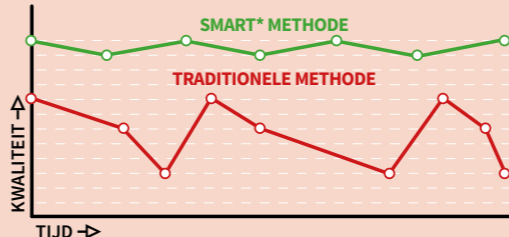

NEUTRAL (98% natuurlijk) **OF** **E-NEUTRAL**

- ✓ Verwijdering van vuil door een oplossing van water en product.
- ✓ Hoge weerstand van de mop.
- ✓ Gaat 3 keer langer mee dan een traditionele mop.
- ✓ Hoog absorptievermogen van de mop.
- ✓ Vuil wordt geabsorbeerd en niet verspreid.

SANISOFT (96% natuurlijk) **OF** **E-SANI**

- ✓ Optimaal resultaat op dagelijkse basis.
- ✓ Periodiek onderhoud overbodig.

*SMART = intelligente expertise ten dienste van het schoonmaken

BIOCIDE-OPLOSSINGEN

HYDROHANDS (TP1 - menselijk gebruik)	HYDROSURFACES (TP2/TP4 - voor oppervlakken)	SURFA VBF (TP2/TP4 - HACCP - voor oppervlakken)

✓ Virucide	✓ Virucide	✓ Virucide
✓ Bactericide	✓ Bactericide	✓ Bactericide
✓ Fungicide	✓ Fungicide	✓ Fungicide
	✓ Levuricide	

CLEANY (99,1% natuurlijk) **OF** **E-CLEANY**