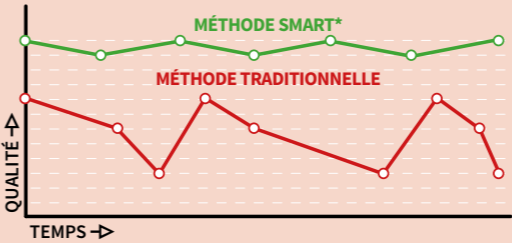

NEUTRAL (98% naturel) **E-NEUTRAL**

- ✓ Émulsion des salissures par la solution eau et produit.
- ✓ Grande résistance du mop.
- ✓ Durée de vie 3x plus longue qu'un mop traditionnel.
- ✓ Haut pouvoir d'absorption du mop.
- ✓ La saleté est absorbée et non étalée.

SANISOFT (96% naturel) **E-SANI**

- ✓ Résultat optimal au quotidien.
- ✓ Entretien périodique superflu.

*SMART = Expertise intelligente au service du nettoyage

CLEANY (99,1% naturel) **E-CLEANY**

MÉTHODE TRADITIONNELLE

1. **LES MOINS :**
2. ✗ Matériel et méthode inappropriés.
   - ✗ Postures inconfortables.
   - ✗ Plaintes et absentéisme.

MÉTHODE SMART
Expertise intelligente au service du nettoyage

1. **LES PLUS :**
2. ✓ Main d'œuvre & consommation de produit.
   - ✓ Gain de temps.
   - ✓ système ergonomique.