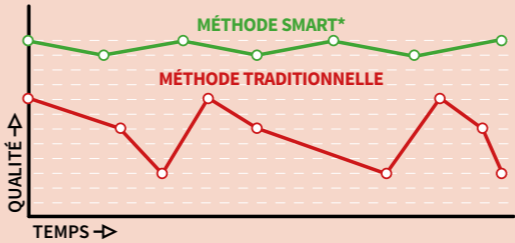

NEUTRAL (98% naturel) **E-NEUTRAL**

- ✓ Émulsion des salissures par la solution eau et produit.
- ✓ Grande résistance du mop.
- ✓ Durée de vie 3x plus longue qu'un mop traditionnel.
- ✓ Haut pouvoir d'absorption du mop.
- ✓ La saleté est absorbée et non étalée.

SANISOFT (96% naturel) **E-SANI**

- ✓ Résultat optimal au quotidien.
- ✓ Entretien périodique superflu.

*SMART = Expertise intelligente au service du nettoyage

CLEANY (99,1% naturel) **E-CLEANY**

MÉTHODE TRADITIONNELLE

1. **LES MOINS :**
2. ✗ Matériel et méthode inappropriés.
   - ✗ Postures inconfortables.
   - ✗ Plaintes et absentéisme.

MÉTHODE SMART
Expertise intelligente au service du nettoyage

1. **LES PLUS :**
2. ✓ Main d'œuvre & consommation de produit.
   - ✓ Gain de temps.
   - ✓ système ergonomique.